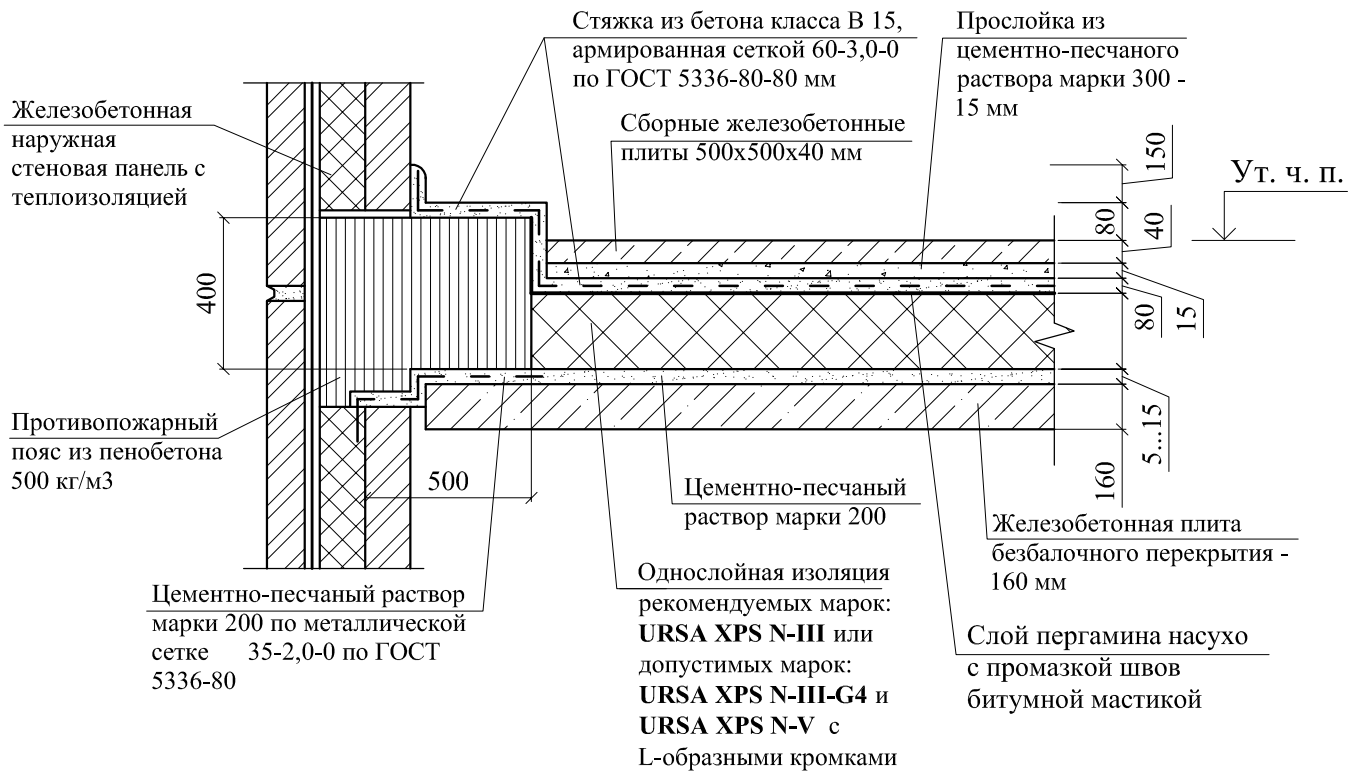

2

Пол на междуэтажном перекрытии