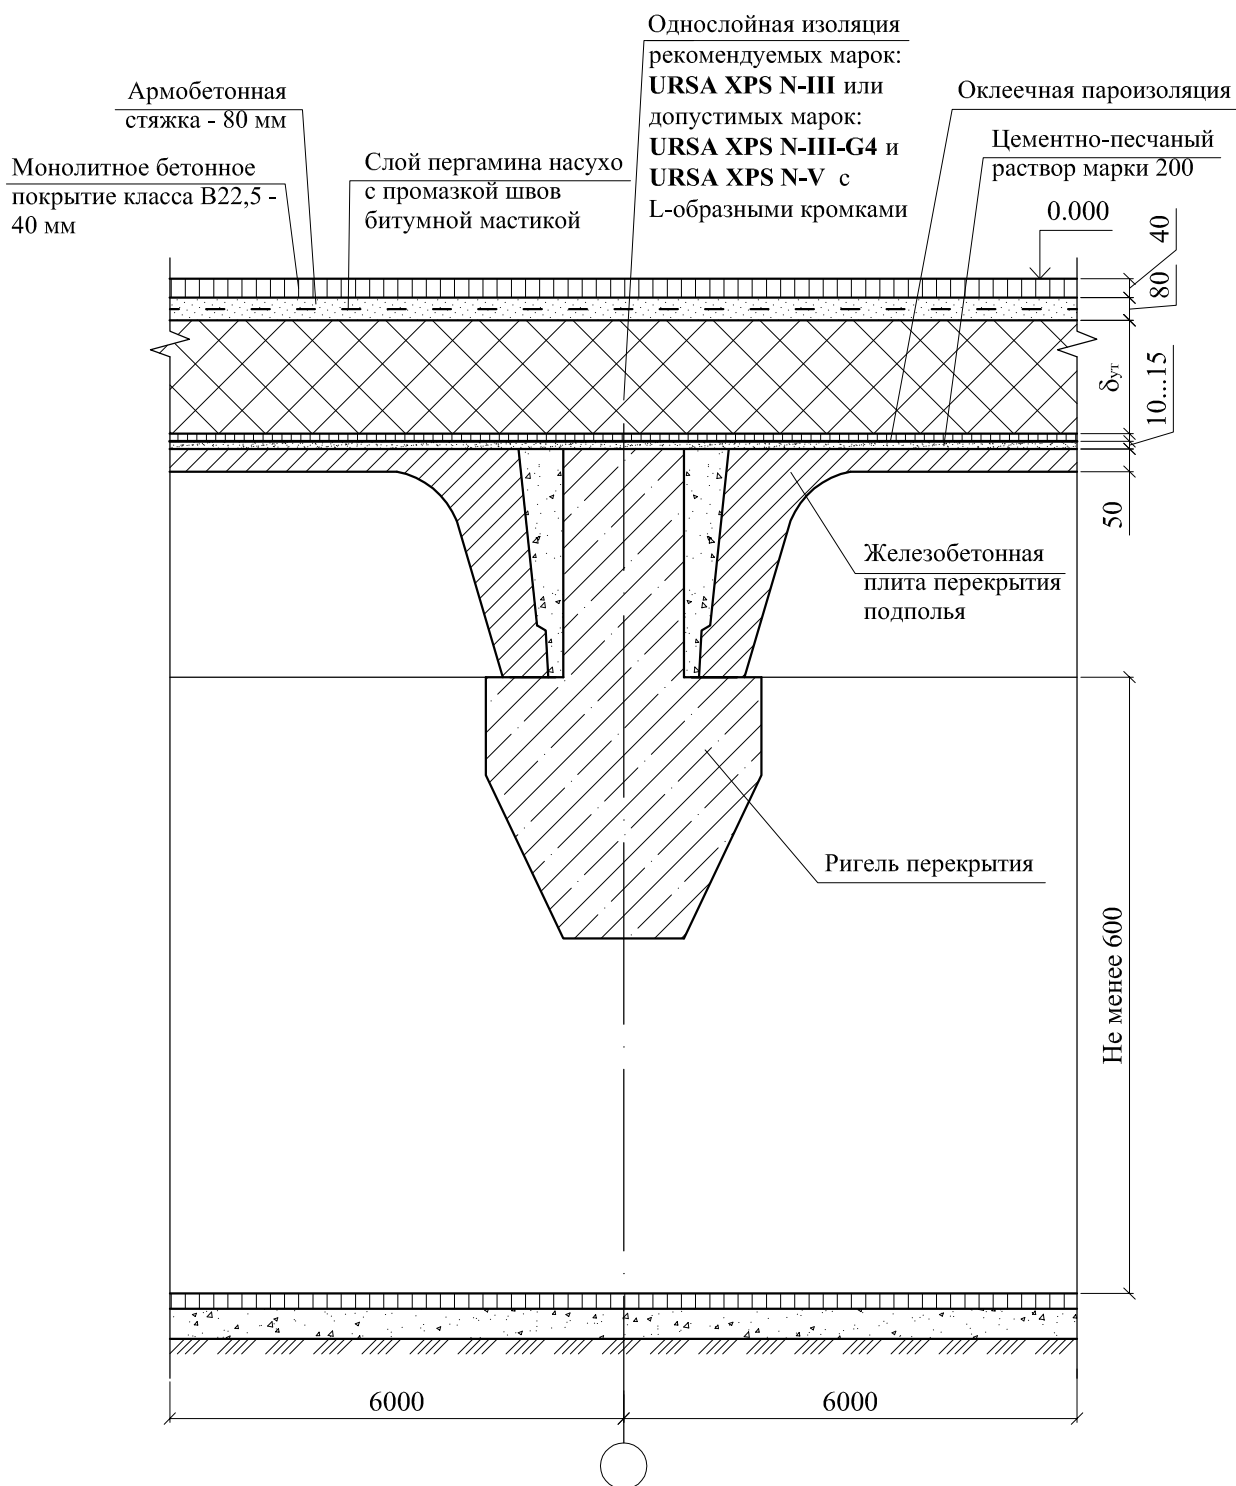

# 1 Пол на перекрытии над проветриваемым подпольем

УЗЕЛ 1 Пол на перекрытии над проветриваемым подпольем

ООО "УРСА Евразия"  
М27.26/12 - 20

|                |              |  |  |                    |   |      |        |
|----------------|--------------|--|--|--------------------|---|------|--------|
| Зам. ген. дир. | Гликин С.М.  |  |  | Полы холодильников | Стадия                                  | Лист | Листов |
| Рук. отд.      | Воронин А.М. |  |  |                    | МП                                      | 1    | 2      |
| С.н.с.         | Пешкова      |  |  |                    | ОАО ЦНИИПРОМЗДАНИЙ<br>г. Москва 2013 г. |      |        |
|                |              |  |  |                    |   |      |        |